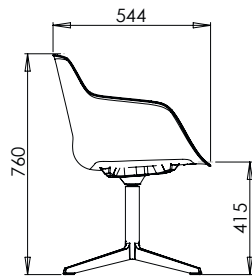

FourMe Lounge, Rembourrage de l'assise