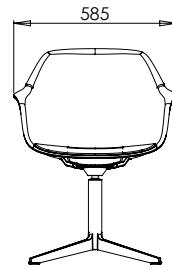

FourMe Lounge, Rembourrage de l'assise