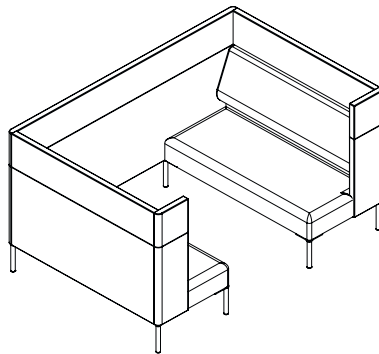

Schwenkarm: S235, Ral 7021, schwarz

Buchse: POM

Dimensionen

Maß: 1500 x 2250 x 1250 mm.

Gewicht: 135 kg.

Four Us Booth[®]

Design: Anders Nørgaard

Four Us Bench Booth

Four Us Booth

Four Us Booth Ear

Four Us Booth®

Design: Anders Nørgaard

Pivot Tisch

1380 x 750 mm, 19 mm Spanplatte,
Nano Laminat schwarz (RAL 0720).

Zarge: Stahl, schwarz
Gestell: Stahl, schwarz. T-gestell Ø 38.
Fußkappen: Filz

Höhe: 650 mm.
Gewicht: 25 kg.

TV beschlag

Materialen und farbe: Stahl 235, schwarz (ral 7021)
Maß: 647 x 65 x 277 mm
Gewicht: 1,1 kg

VESA
100 x 100 mm., 150 x 150 mm., 200 x 200 mm.
Max TV kg. 20 kg

Wir empfehlen max 32".