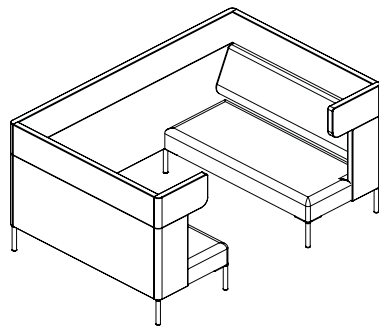

Schwenkarm: S235, Ral 7021, schwarz

Buchse: POM

Dimensionen

Maß: 1500 x 2250 x 1250 mm.

Gewicht: 135 kg.

Four Us Booth[®]

Design: Anders Nørgaard

Four Us Bench Booth

Four Us Booth

Four Us Booth Ear

Four Us Booth®

Design: Anders Nørgaard

Pivot Tisch

1380 x 750 mm, 19 mm Spanplatte,
Nano Laminat schwarz (RAL 0720).

Zarge: Stahl, schwarz
Gestell: Stahl, schwarz. T-gestell Ø 38.
Fußkappen: Filz

Höhe: 650 mm.
Gewicht: 25 kg.

TV beschlag

Materialen und farbe: Stahl 235, schwarz (ral 7021)
Maß: 647 x 65 x 277 mm
Gewicht: 1,1 kg

VESA
100 x 100 mm., 150 x 150 mm., 200 x 200 mm.
Max TV kg. 20 kg

Wir empfehlen max 32".