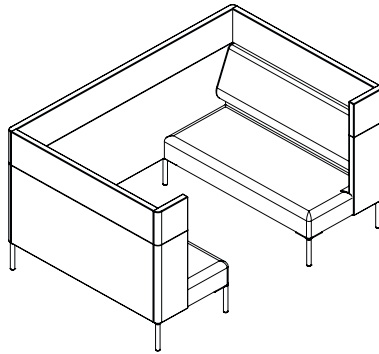

Schwenkarm: S235, Ral 7021, schwarz

Buchse: POM

Dimensionen

Maß: 1500 x 2250 x 1250 mm.

Gewicht: 135 kg.

Four Us Booth[®]

Design: Anders Nørgaard

Four Us Bench Booth

Four Us Booth

Four Us Booth Ear

Four Us Booth®

Design: Anders Nørgaard

Pivot Tisch

1380 x 750 mm, 19 mm Spanplatte,
Nano Laminat schwarz (RAL 0720).

Zarge: Stahl, schwarz
Gestell: Stahl, schwarz. T-gestell Ø 38.
Fußkappen: Filz

Höhe: 650 mm.
Gewicht: 25 kg.

TV beschlag

Materialen und farbe: Stahl 235, schwarz (ral 7021)
Maß: 647 x 65 x 277 mm
Gewicht: 1,1 kg

VESA
100 x 100 mm., 150 x 150 mm., 200 x 200 mm.
Max TV kg. 20 kg

Wir empfehlen max 32".