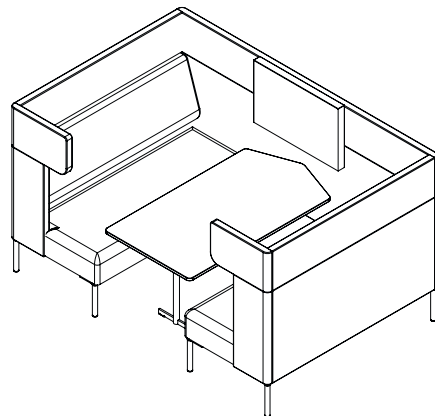

TV beschlag

Materialen und farbe: Stahl 235, schwarz (ral 7021)
Maß: 647 x 65 x 277 mm
Gewicht: 1,1 kg

VESA
100 x 100 mm., 150 x 150 mm., 200 x 200 mm.
Max TV kg. 20 kg

Wir empfehlen max 32".

OBS: TV plug must be installed below or on the side of the TV!