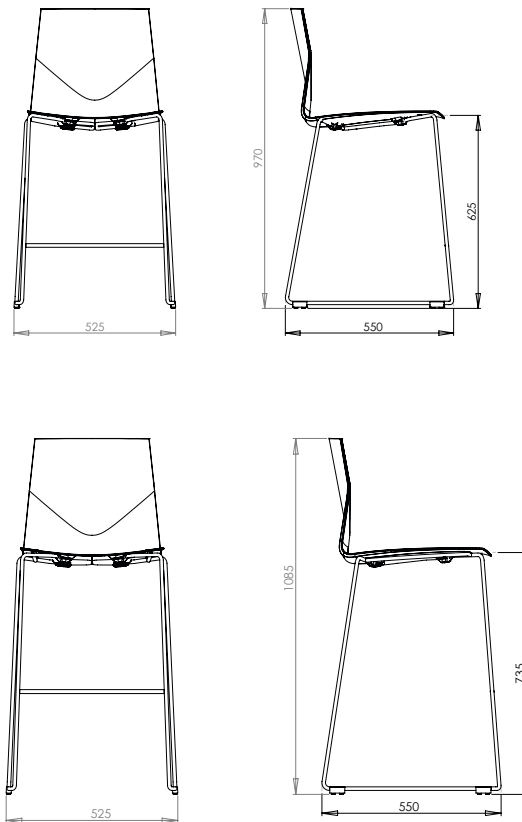

Four® Cast2 Counter / High

Design: Strand & Hvass / Concept: Four Design

Conception:

Coque: PP renforcé à la fibre de verre (15%), recyclable.

Conforme aux directives RoHS et REACH et testé sans halogènes.

Les coques noires sont disponibles en version 100 % recyclée.

Couleurs: Voir la vue d'ensemble. Autres couleurs sur demande.

Coque rembourrée: Plaqué bouleau 9-11 couches (12 mm).

Colle: Gasco Adhesive 1272.

Mousse: Type CMHR-65H Eco-Tex standard 100. (conforme aux directives RoHS et REACH), plastique PE, ignifuge.

Colle: SABA Activator 3739, Aquabond RSD 3801 bleu.

Épaisseur de la mousse: Rembourrage de l'assise: 15 mm Rembourrage intégral: 25 mm (assise) - 10 mm (dossier).

Piètement: Tube plein Ø11, acier ST 37.

Patins: PC. Housse de rembourrage: PP

Environ 50% de la production totale d'acier de l'UE provient de l'acier recyclé.

Poids/dimensions:

Poids: Four®Cast2 Counter: 6,7 kg /

Four®Cast2 High: 7,5 kg.

Le poids et les dimensions indiqués correspondent à des chaises en plastique sans rembourrage.

* Veuillez consulter la liste de prix pour en savoir plus sur les dimensions des autres modèles.