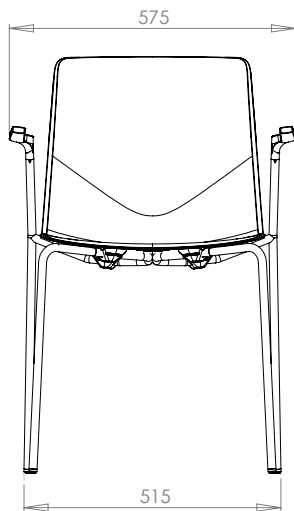

Stel

Stel: Tråd Ø16 x 2, Ducol 500.

Stel: Træ: Olieret egetræ Ø26/42. Sarg 21 x 55 mm.

Dupsko: PA

Polstertykkelse: sæde 15 mm, inderside 15 mm.

Armlæn: PP sort + 15% TPE (stel: S355). Lås: ABS/Pa6

Omkring 50 procent af det samlede EU stålproduktion stammer fra genanvendt stål.

Vægt/mål:

Vægt: 5 kg uden armlæn / 5,8 kg med armlæn.

Mål og vægt er oplyst for stole med kunststof og uden polstering.

Four[®] Sure 44

Design: Strand & Hvass

JUNGLE GREEN
NCS 4050-G40Y

OLIVE
NCS S2040-G80Y