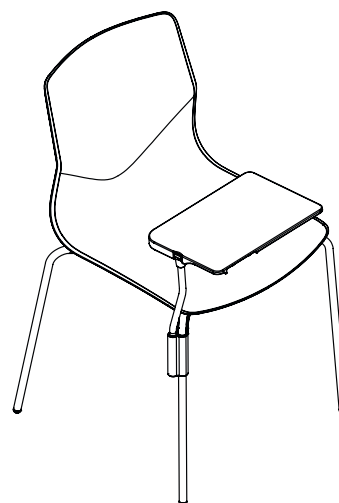

Four® Sure 44

Design: Strand & Hvass

Inno®Note:

Skrivearm til Four®Sure 44 med integreret kopholder.
Aftagelig og foldbar. Anvendelig til stole med og uden armlæn.

Udførelse:

Skriveplade: ABS og PA6GF
Beslag: PA6GF
Kopholder (integreret): ABS + PP
Arm: Stål CK45, Krom (III)

Mål: 225 x 325 x 20 mm.