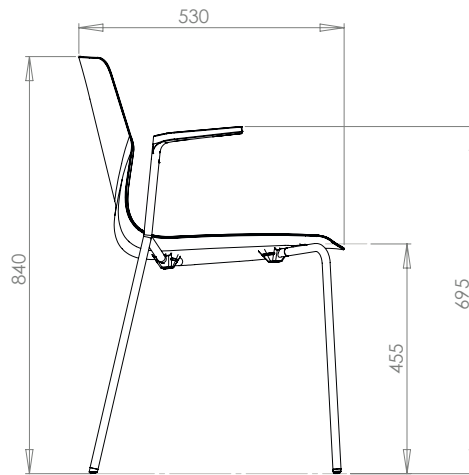

Stel

Stel: Tråd Ø16 x 2, Ducol 500.

Stel: Træ: Olieret egetræ Ø26/42. Sarg 21 x 55 mm.

Dupsko: PA

Polstertykkelse: sæde 15 mm, inderside 15 mm.

Armlæn: PP sort + 15% TPE (stel: S355). Lås: ABS/Pa6

Omkring 50 procent af det samlede EU stålproduktion stammer fra genanvendt stål.

Vægt/mål:

Vægt: 5 kg uden armlæn / 5,8 kg med armlæn.

Mål og vægt er oplyst for stole med kunststof og uden polstering.

Four[®] Sure 44

Design: Strand & Hvass

JUNGLE GREEN
NCS 4050-G40Y

OLIVE
NCS S2040-G80Y