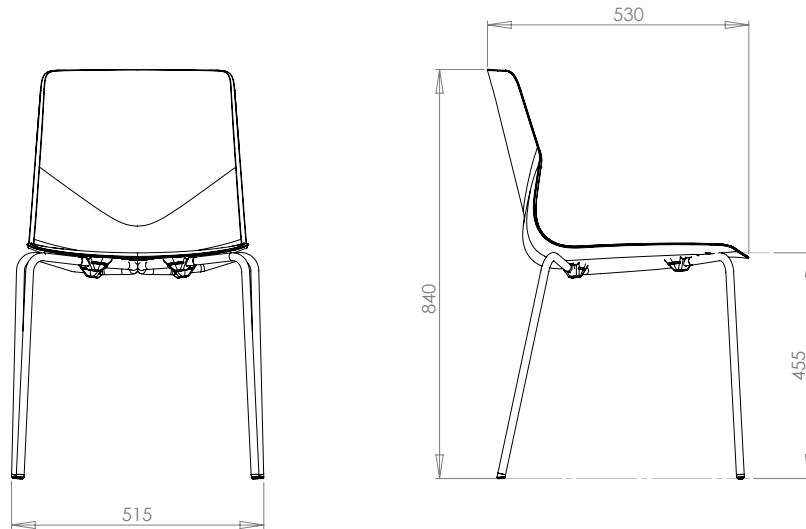

Four® Sure 44

Design: Strand & Hvass

Udførelse:

Skal

Kunststofskaal: PP med glasfiberforstærkning (15%), genanvendelig. Opfylder RoHS og REACH direktiverne og er testet halogenfri. Sorte skaller kan leveres fremstillet af 100% genbrugt materiale.

Farver: Se oversigt. Andre farver på forespørgsel.

Polster: Skum: Type CMHR-65H eco-tex standard 100.

(opfylder REACH- og ROHS-direktiverne),

PE plast, brandhæmmende.

Lim: SABA Activator 3739, Aquabond RSD 3801 blå.

Stel

Stel: Tråd Ø16 x 2, Ducol 500.

Stel: Træ: Olieret egetræ Ø26/42. Sarg 21 x 55 mm.

Dupsko: PA

Polstertykkelse: sæde 15 mm, inderside 15 mm.

Armlæn: PP sort + 15% TPE (stel: S355). Lås: ABS/Pa6

Omkring 50 procent af det samlede EU stålproduktion stammer fra genanvendt stål.

Vægt/mål:

Vægt: 5 kg uden armlæn / 5,8 kg med armlæn.

Mål og vægt er oplyst for stole med kunststof og uden polstering.