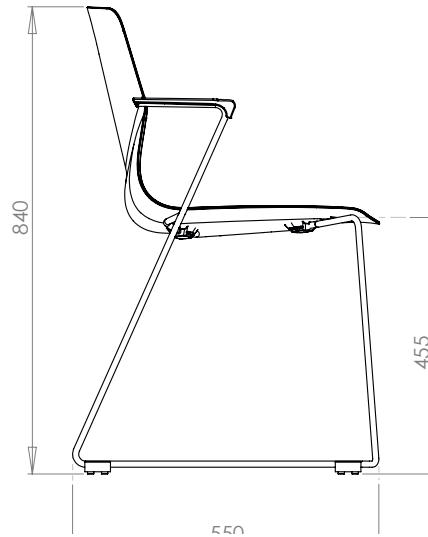

Stel: Tråd Ø11, St. 37.

Glidere: PA

Armlæn: PP sort + 15% TPE (stel: S355)

Lås: ABS/Pa6

Omkring 50 procent af det samlede EU stålproduktion stammer fra genanvendt stål.

Vægt/mål:

Vægt: 6 kg. uden armlæn / 6,6 kg med armlæn

Vægt/Mål er oplyst for stole med kunststof, uden polster.

*Se prislister for mål på øvrige varianter.

Four[®] Sure 88

Design: Strand & Hvass / Koncept: Four Design

JUNGLE GREEN
NCS 4050-G40Y

OLIVE
NCS S2040-G80Y