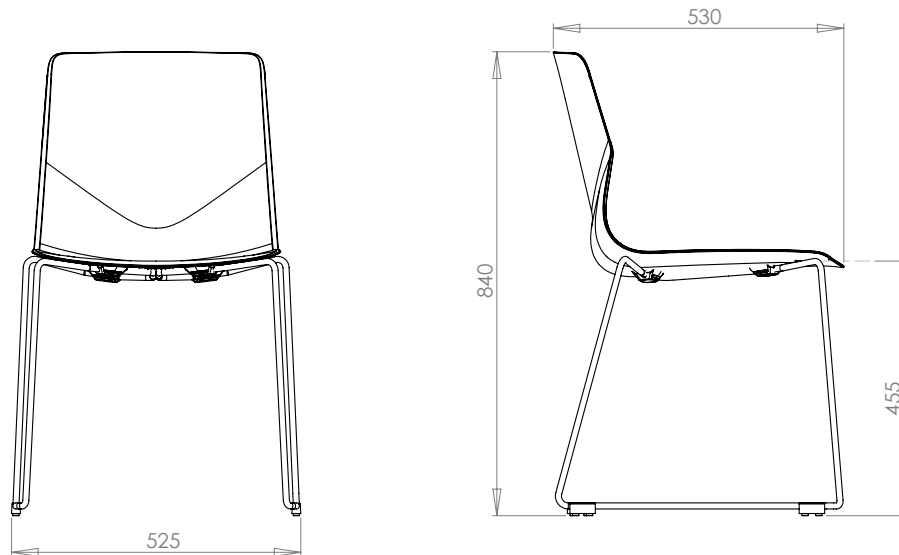

Four® Sure 88

Design: Strand & Hvass / Koncept: Four Design

Udførelse:

Kunststofskalet: PP med glasfiberforstærkning (15%), genanvendelig. Opfylder RoHS og REACH direktiverne og er testet halogenfri. Sorte skaller kan leveres fremstillet af 100% genbrugt materiale.

Farver: Se oversigt. Andre farver på forespørgsel.

Polster: Skum: Type CMHR-65H eco-tex standard 100. (opfylder REACH- og ROHS-direktiverne), PE plast, brandhæmmende.

Lim: SABA Activator 3739, Aquabond RSD 3801 blå.

Stel: Tråd Ø11, St. 37.

Glidere: PA

Armlæn: PP sort + 15% TPE (stel: S355)

Lås: ABS/Pa6

Omkring 50 procent af det samlede EU stålproduktion stammer fra genanvendt stål.

Vægt/mål:

Vægt: 6 kg. uden armlæn / 6,6 kg med armlæn

Vægt/Mål er oplyst for stole med kunststof, uden polster.

*Se prislister for mål på øvrige varianter.