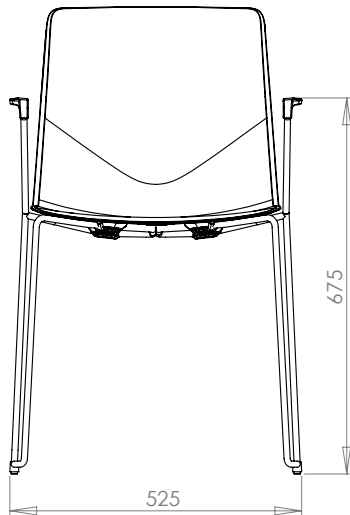

Four® Sure 88

Design: Strand & Hvass / Koncept: Four Design

Varianter:

Skal: Kunststofskal

Polstring: Uden polstering / Sædepolstret / Indersidepolstret

Stel: Krom (III) / Matlakeret hvid (RAL9010) / Mat sort (RAL 9005) / Mat Grå (RAL7039) / Mat Oriental Red / Mat Orange / Mat Jungle Green / Mat Aqua / Mat Olive

Tilbehør:

- Gribehul
- Krog (taske/jakke)
- Koblingsbeslag
- Armlæn
- Inno®Note skrivearm
- Teflon / Kunststof glidere
- Transportvogn / Sækkevogn