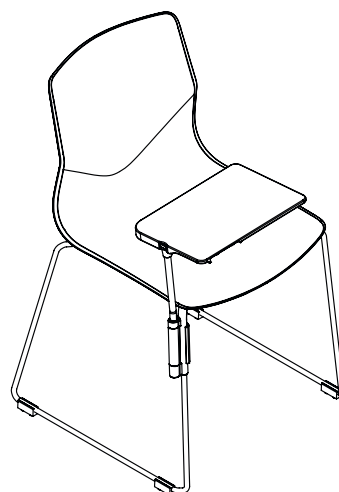

Four® Sure 88

Design: Strand & Hvass / Koncept: Four Design

Inno®Note:

Skrivearm til Four®Sure 88 med integreret kopholder.
Aftagelig og foldbar. Anvendelig til stole med og uden armlæn.

Udførelse: Skriveplade: ABS og PA6GF

Beslag: PA6GF

Kopholder (integreret): ABS+PP

Arm: Stål CK45, Krom (III)

Mål: 22,5 x 32,5 x 2 cm.