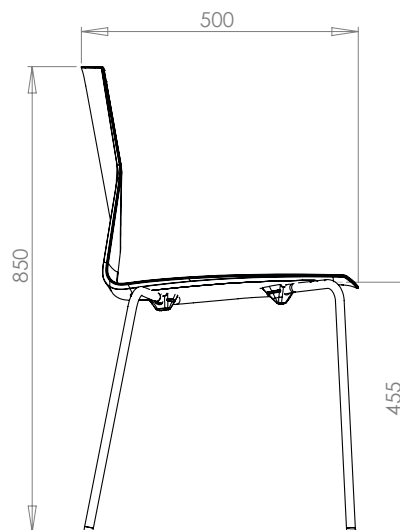

Outdoor

Design: Strand & Hvass / Koncept: Four Design

Varianter:

Skal: Kunststofskal

Polstring: Uden polstering / Sædepolstret / Indersidepolstret

Stel: Krom (III) / Matlakeret hvid (RAL9010) / Mat sort (RAL 9005) / Mat Grå (RAL7039) / Mat Oriental Red / Mat Orange / Mat Jungle Green / Mat Aqua / Mat Olive / Træben

Tilbehør:

- Gribehul
- Krog (taske/jakke)
- Koblingsbeslag
- Armlæn / Loop
- Inno®Note skrivearm
- Stoleophæng
- Teflon / Kunststof / Akustikdæmpende dupsko
- Transportvogn / Sækkevogn