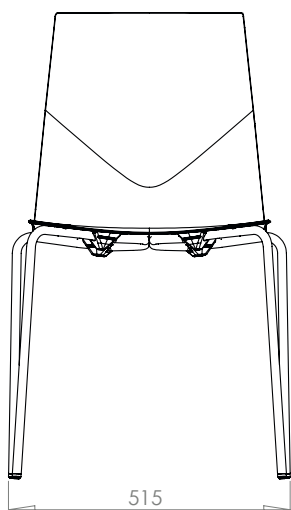

Outdoor

Design: Strand & Hvass / Koncept: Four Design

Varianter:

Skal: Kunststofskal

Polstring: Uden polstering / Sædepolstret / Indersidepolstret

Stel: Krom (III) / Matlakeret hvid (RAL9010) / Mat sort (RAL 9005) / Mat Grå (RAL7039) / Mat Oriental Red / Mat Orange / Mat Jungle Green / Mat Aqua / Mat Olive / Træben

Tilbehør:

- Gribehul
- Krog (taske/jakke)
- Koblingsbeslag
- Armlæn / Loop
- Inno®Note skrivearm
- Stoleophæng
- Teflon / Kunststof / Akustikdæmpende dupsko
- Transportvogn / Sækkevogn