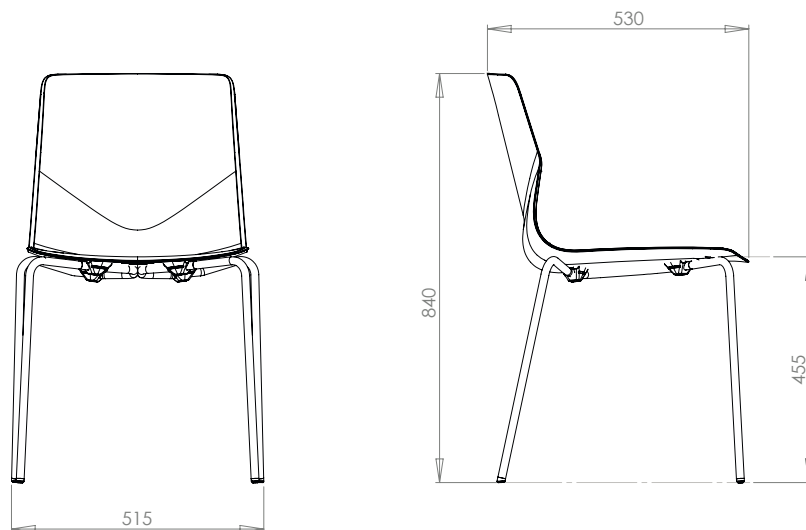

Outdoor

Design: Strand & Hvass / Koncept: Four Design

Udførelse:

Kunststofskal: PP med glasfiberforstærkning (15%), genanvendelig. Opfylder RoHS og REACH direktiverne og er testet halogenfri. Sorte skaller kan leveres fremstillet af 100% genbrugt materiale.

Farver: Se oversigt. Andre farver på forespørgsel.

Polster: Skum: Type CMHR-65H eco-tex standard 100.

(opfylder REACH- og ROHS-direktiverne),

PE plast, brandhæmmende.

Lim: SABA Activator 3739, Aquabond RSD 3801 blå.

Stel: Tråd Ø16 x 2, Ducol 500.

Afstandsklodser: PP. Dupsko: PA

Polstertykkelse: sæde 15 mm, inderside 15 mm.

Armlæn: PP sort + 15% TPE (stel: S355). Lås: ABS/Pa6

Omkring 50 procent af det samlede EU stålproduktion stammer fra genanvendt stål.

Vægt/mål:

Vægt: 5 kg uden armlæn / 5,8 kg med armlæn.

Mål og vægt er oplyst for stole med kunststof og uden polstering.

*Se prislister for mål på øvrige varianter.