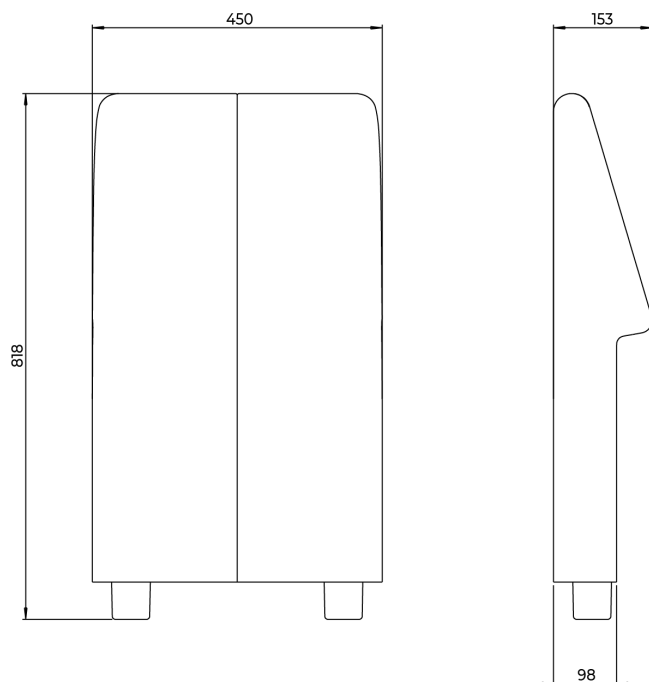

Scooter Double back_loose