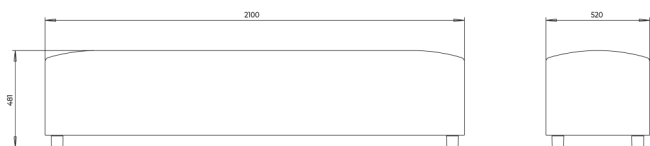

Scooter bench box 2100x520