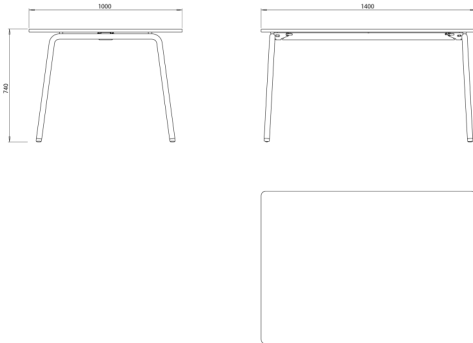

FourReal® 741

DK

Design: Four Design

FourReal Flake - 140 x 100