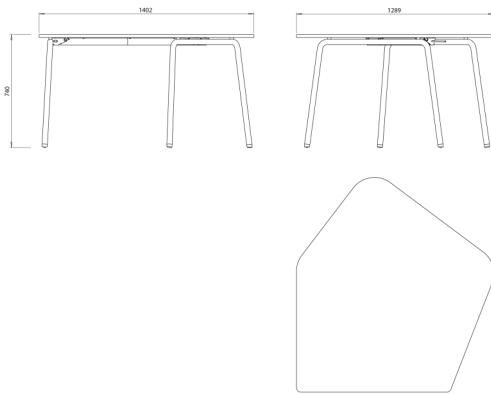

MAT GREY

MAT WHITE

CHROME

Tilvalg

Bordvogn, 10 borde stablet lodret

Stoleophæng

Room In Room

Kabelgennemføring, aluminium

Koblingsbeslag

FourReal® 741

DK

Design: Four Design

FourReal Flake - 140 x 100

FourReal Flake - 200 x 100

FourReal Flake Diamond - 140 x 129

FourReal Flake Ellipse - 198 x 100