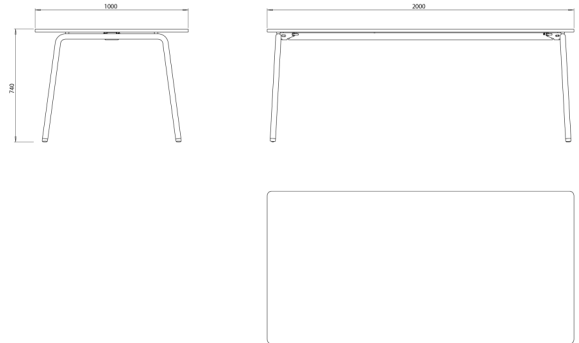

MAT GREY

MAT WHITE

CHROME

Tilvalg

Bordvogn, 10 borde stablet lodret

Stoleophæng

Room In Room

Kabelgennemføring, aluminium

Koblingsbeslag

FourReal® 741

DK

Design: Four Design

FourReal Flake - 140 x 100

FourReal Flake - 200 x 100

FourReal Flake Diamond - 140 x 129

FourReal Flake Ellipse - 198 x 100