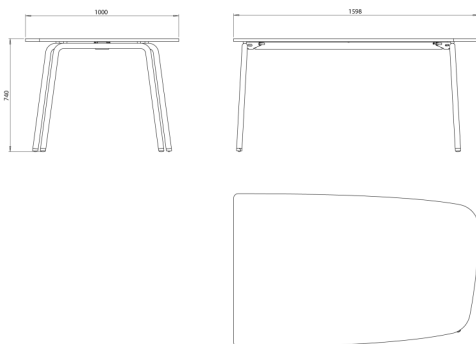

FourReal Flake Half Ellipse - 160 x 100