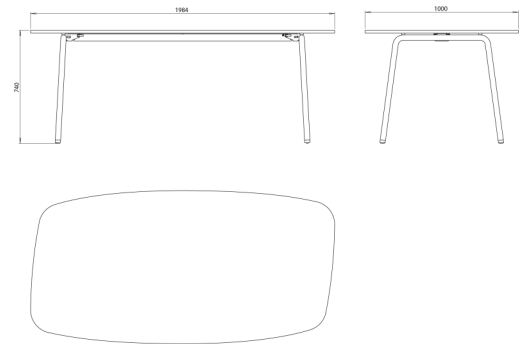

MAT GREY

MAT WHITE

CHROME

Tilvalg

Bordvogn, 10 borde stablet lodret

Stoleophæng

Room In Room

Kabelgennemføring, aluminium

Koblingsbeslag

FourReal® 741

DK

Design: Four Design

FourReal Flake - 140 x 100

FourReal Flake - 200 x 100

FourReal Flake Diamond - 140 x 129

FourReal Flake Ellipse - 198 x 100

Vægt og mål

Bordhøjde: 74 cm
Sammenfoldet: H15 cm
Specialmål/højder kan leveres på forespørgsel.

*Se prisliste for mål på øvrige varianter.

FourReal 741 Flake:
140x100 cm: 32,5 kg
140x100 H90 cm: 32,5 kg
200x100 cm: 47,1 kg