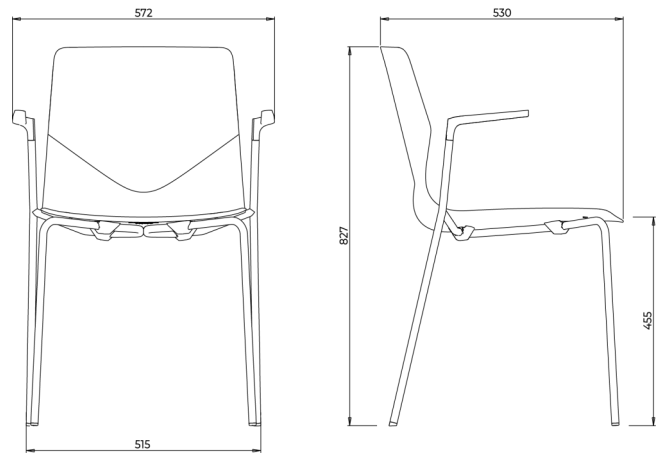

2 FourSure 44 Armrest