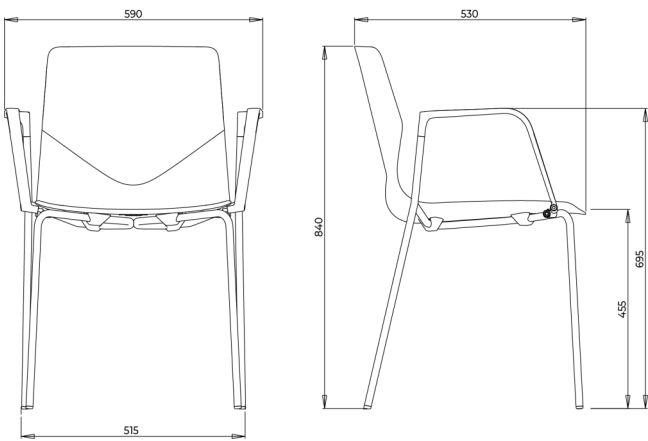

3 FourSure 44 Loop Armrest