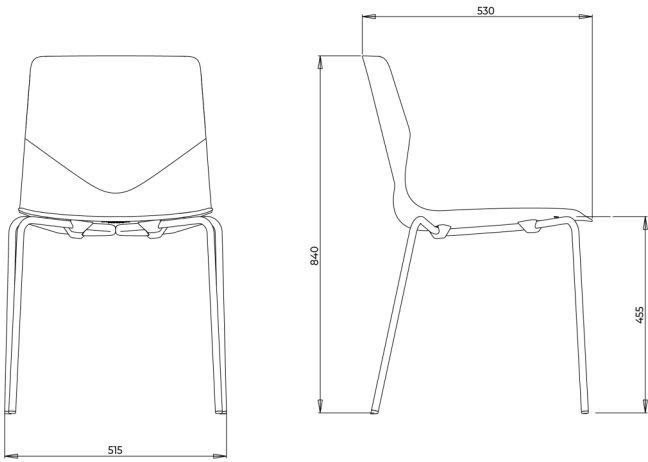

FourSure® 44

DK

Design: Strand + Hvas

1 FourSure 44