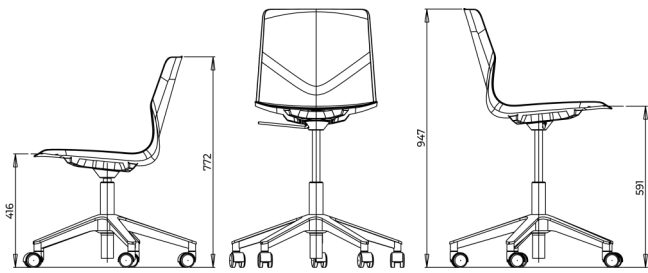

FourSure® 66

DK

Design: Strand + Hvass

FourSure 66 - Plastic shell - Gas